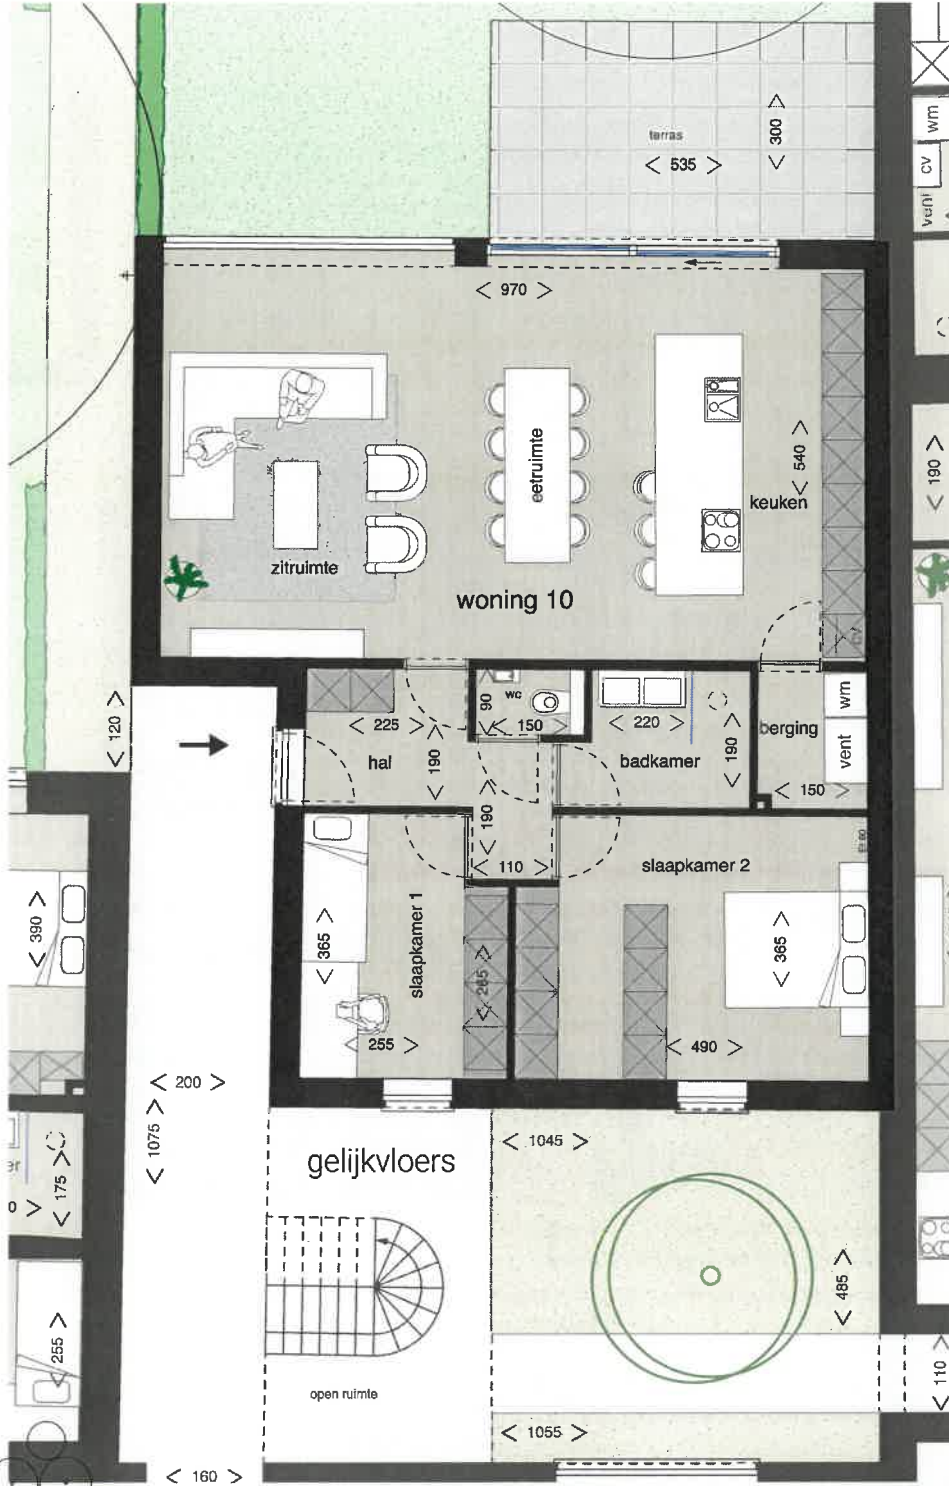

parochiezaal

woning 10

maten en inrichting zijn enkel indicatief - alle oppervlaktes zijn bruto

108 m²
oppervlakte

16 m²
terras

2
slaapkamers

De Myngaert

AzohlTectonbureau